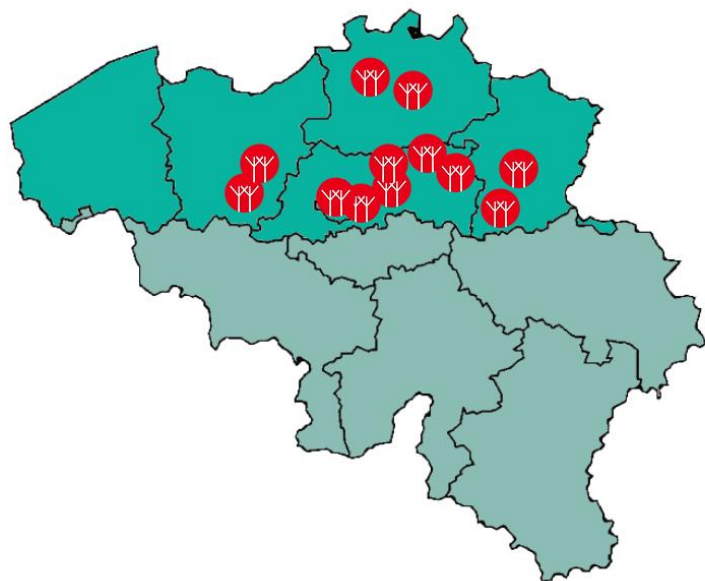

Organigram

HS
StapSteen
vzw

Home-Start StapSteen

HS Domo
Hasselt vzw

Home-Start Domo Hasselt

Home-Start Domo Haspengouw

HS
Vlaanderen
vzw

Home-Start Aalst

Home-Start Aarschot

Licentiehouders
Home-Start

Home-Start Antwerpen

Home-Start Diest-S.Z.

Home-Start Herent

Home-Start Leuven

Home-Start Lier

Home-Start Ninove